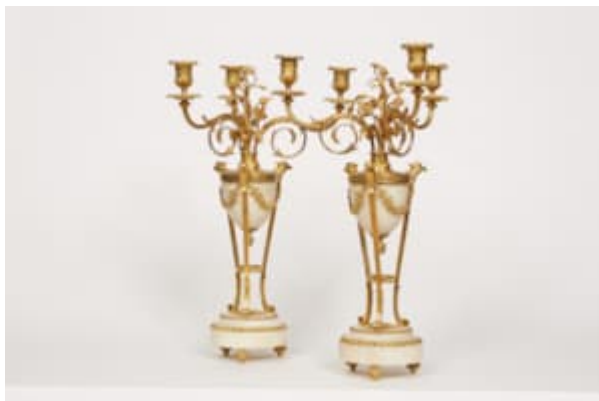

RALPH GIERHARDS

ANTIQUES / FINE ART

Une paire de candélabres a trois lumières

Circa: Circa 1800

Marbre et bronze doré décoré de fleurs et de têtes d'oiseaux de proie

50 cm

19.6850393700787

Circa 1800

Marbre et bronze doré

50 cm

Marbre et bronze doré

décoré de fleurs et de têtes de rapaces